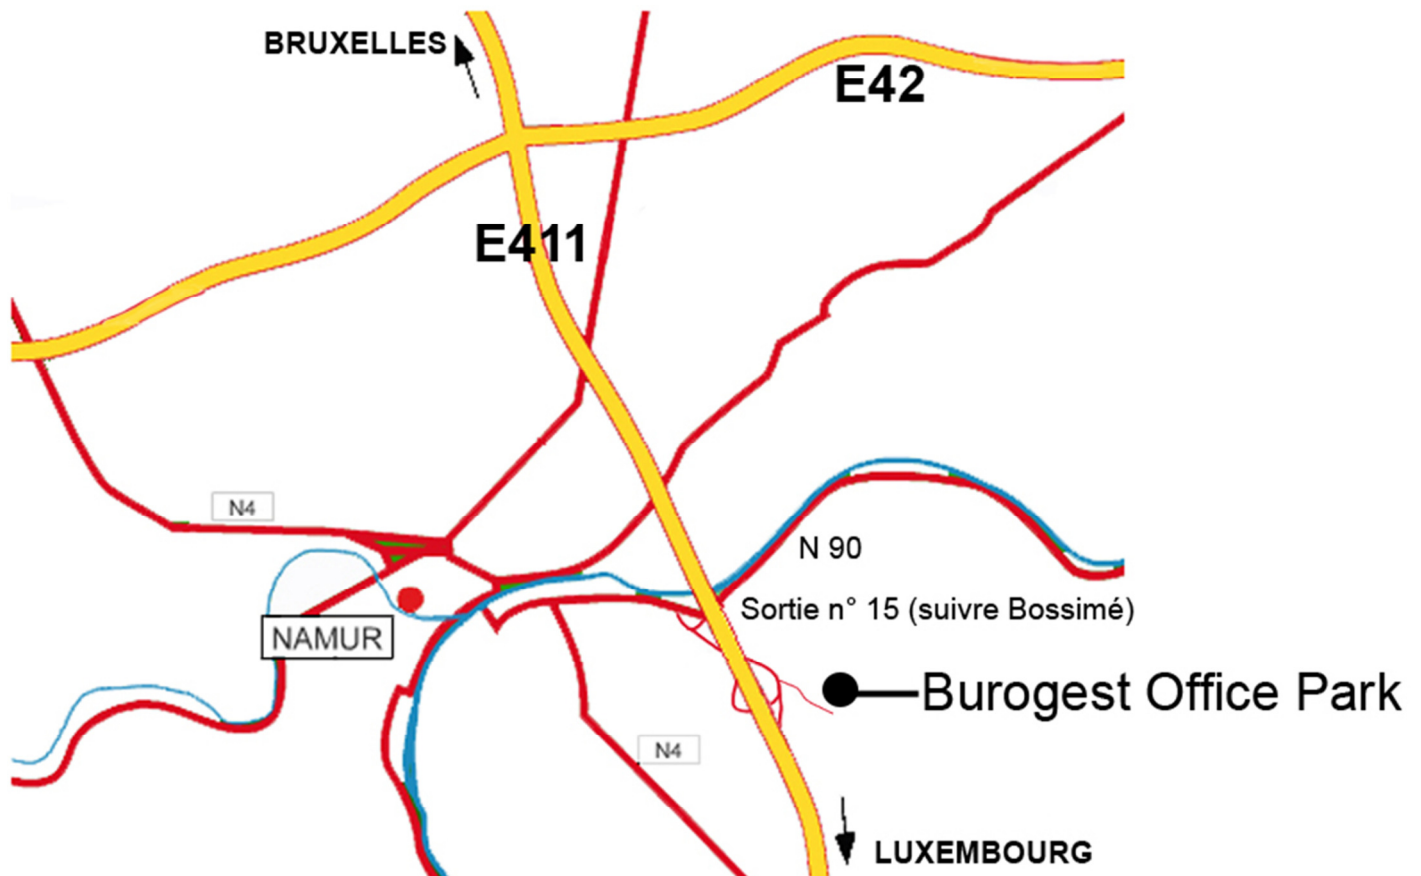

PLAN D'ACCES COUDERE – LOYERS (Namur)

Via la E411

En venant de Bruxelles ou du Luxembourg, prendre la sortie 15 (Andenne/Jambes/Namur Sud).
Sur la bretelle, avant le feu, tourner à droite.
Nos bureaux se trouvent dans le premier bâtiment à votre droite, au rez-de-chaussée

Via la E42

En venant de Charleroi ou de Liège, prendre l'échangeur de Daussoulx direction Luxembourg.
Prendre la sortie 15 (Andenne/Jambes/Namur Sud).
Sur la bretelle, avant le feu, tourner à droite
Nos bureaux se trouvent dans le premier bâtiment à votre droite, au rez-de-chaussée.

En venant de Jambes ou d'Andenne :

Prendre la N90.
Suivre le panneau E411 (ne pas prendre l'autoroute)
Au feu prendre à gauche
Nos bureaux se trouvent dans le premier bâtiment à votre droite, au rez-de-chaussée.